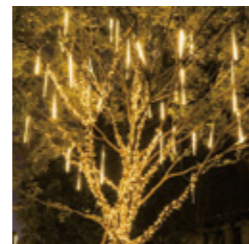

投射照明

对于常见乔木，采用投射灯从主干根部向上投射；对于枝干比较茂盛的植被，采用在枝干之间投射的内透光照明方式。

剪影照明

对于靠墙的组团植被，采用剪影照明方式，借助于邻近的建筑墙面将其照亮，使植物处于半黑暗之中，形成比较明显的光影对比。

剪影照明

通过一些装饰性的景观照明灯具对植物加以修饰和包装，达到夜间的美化观赏作用。

剪影照明

根据商业性质，在草地增加插地性的景观灯和造型灯，增添气氛，给人带来不同的视觉享受。