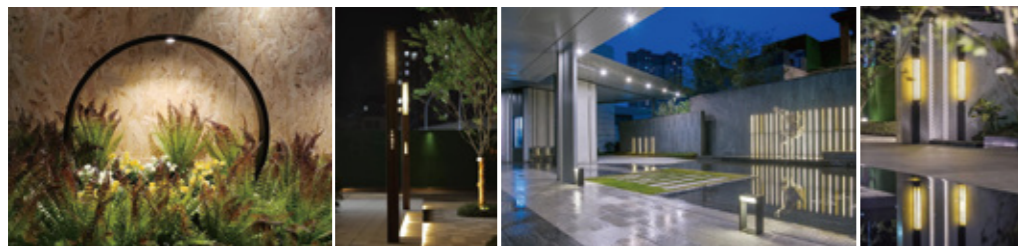

广场地面夜景照明推荐产品

RECOMMENDED PRODUCTS FOR SQUARE NIGHT LIGHTING

线性照明

互动装饰照明