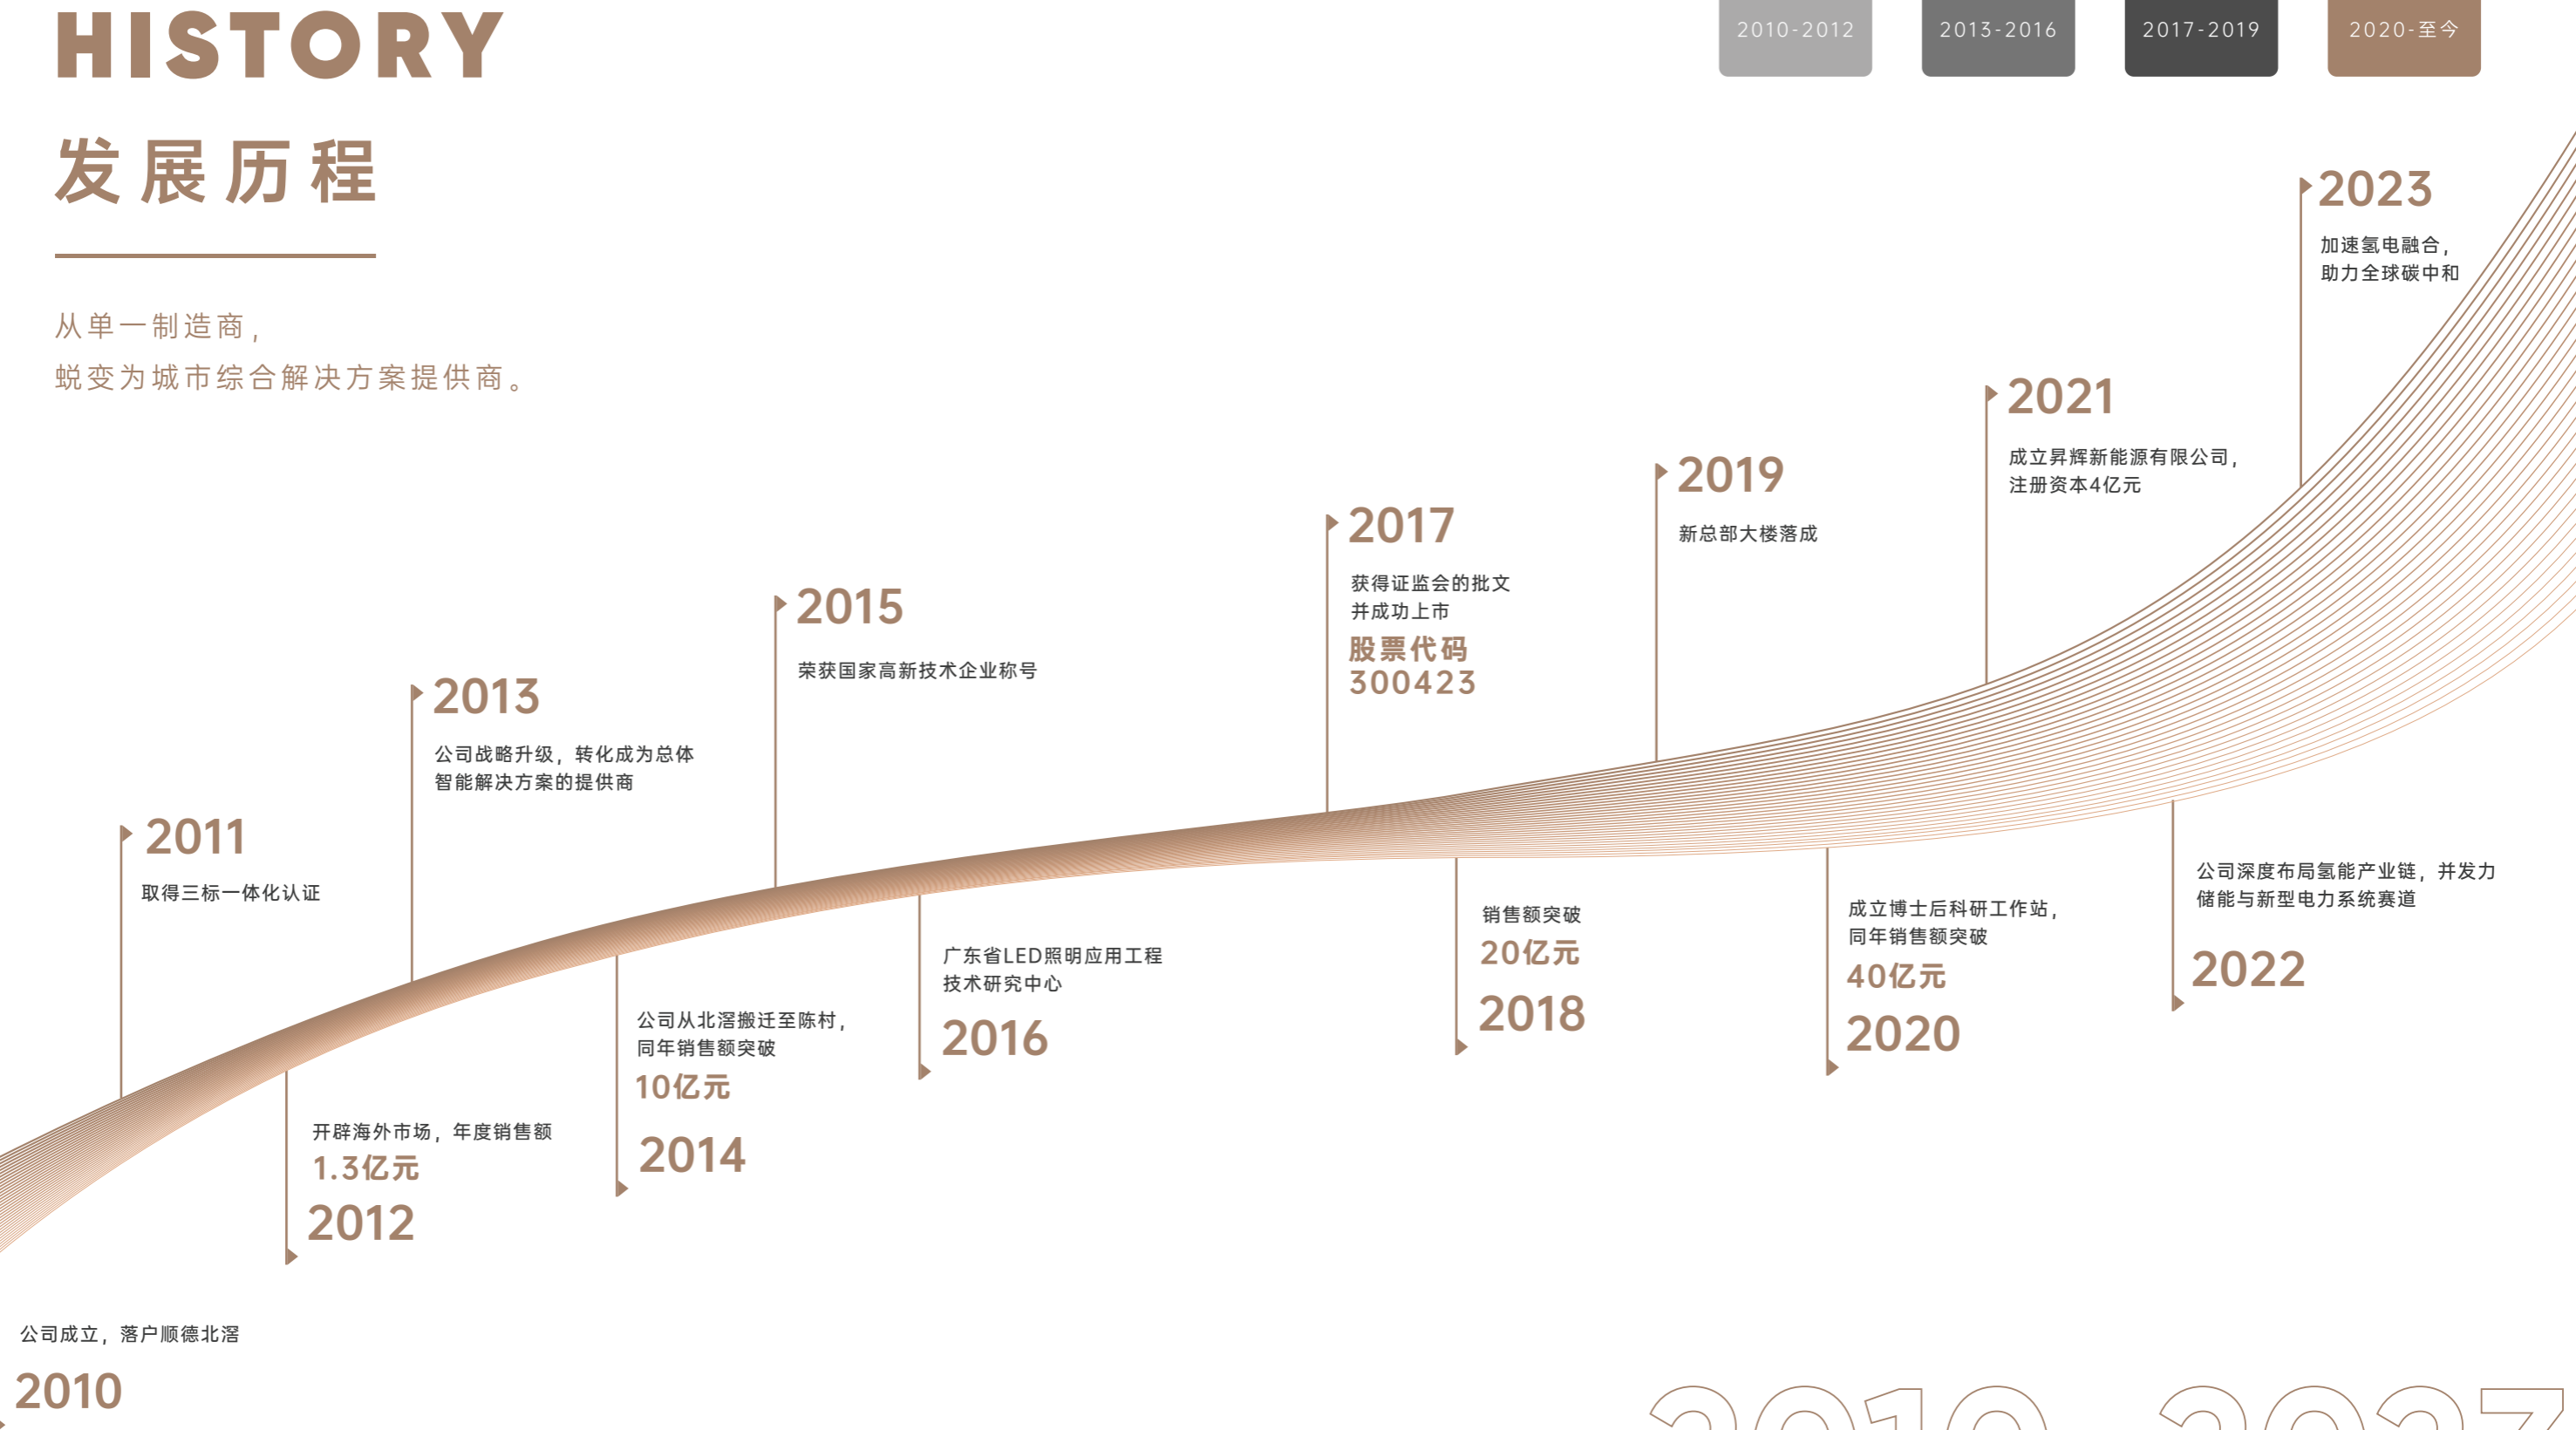

DEVELOPMENT HISTORY

发展历程

从单一制造商，
蜕变为城市综合解决方案提供商。

2010-2023