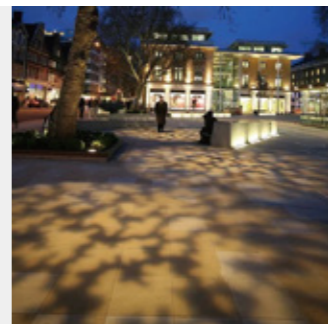

COMMERCIAL STREET FOOTPATH 商业街步道

以点状或线性为主
 采用埋地灯
 按照铺装纹理或形状布置
 引导消费者的活动方向
 同时增添艺术性

增加装饰性灯光
 以投影的形式合理分布
 丰富夜间的灯光效果
 使得整个空间形式多样
 内容饱满

商业街步道夜景照明设计手法 DESIGN TECHNIQUES

选择适合商业定位和风格的草坪灯或庭院灯、嵌入式步道灯
 具有艺术性的基础照明灯具，用于烘托气氛，加强空间照明。