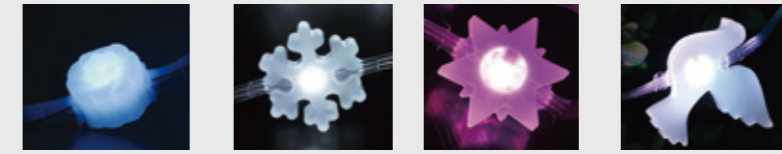

樱花 雪花 菱星 飞鸽

昇源 STRING系列 造型灯串

型号	长度	电压(V)	功率(W)	造型	光色
SFL-D8-M2-A	14m/串	DC12V	25	樱花	3000K/4000K/RGB
SFL-D8-M2-B	14m/串	DC12V	25	雪花	3000K/4000K/RGB
SFL-D8-M2-C	14m/串	DC12V	25	菱星	3000K/4000K/RGB
SFL-D8-M2-D	14m/串	DC12V	25	飞鸽	3000K/4000K/RGB