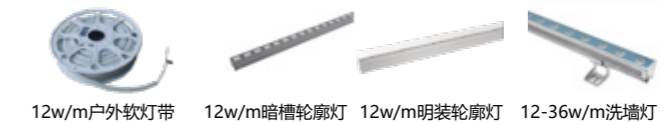

结合廊架的结构特性，采用灯带勾勒外围轮廓，或暗藏于吊顶的方式提供基础照明。

轮廓照明

在基础照明的前提下，按照不规则的排列方式布置小型的点状灯具，或在穿孔铝板后暗藏光源，打造星空顶的视觉效果。

广场连廊照明推荐产品 RECOMMENDED PRODUCTS

投射照明

轮廓照明

艺术装饰背光

SQUARE BRAND LOGO
 广场品牌标志