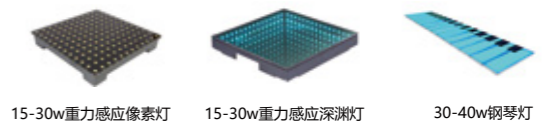

艺术性灯光

选择适合销售中心定位和风格的草坪灯或庭院灯等具有艺术性的灯具，用于烘托气氛，加强空间照明。

广场地面夜景照明推荐产品

RECOMMENDED PRODUCTS FOR SQUARE NIGHT LIGHTING

线性照明

12w/m户外软灯带 12w/m暗槽轮廓灯 12w/m明装轮廓灯

互动装饰照明

15-30w重力感应像素灯 15-30w重力感应深渊灯 30-40w钢琴灯

地面装饰照明

1-3w埋地灯 12-18w线性埋地灯 5-40w方形地砖灯 6-25w线性地砖灯 3-20w圆形地砖灯 6-15w弧形地砖灯 15-25w星形地砖灯

基础照明

草坪灯系列

SQUARE WATERSPACE
广场水景

水景照明在园林景观照明中起到重要的作用。利用水对光线的折射、反射、散射效果来营造水体夜景。根据喷泉、叠水等形式，选择与之相适应的照明方式。

广场水景照明设计手法
DESIGN TECHNIQUES