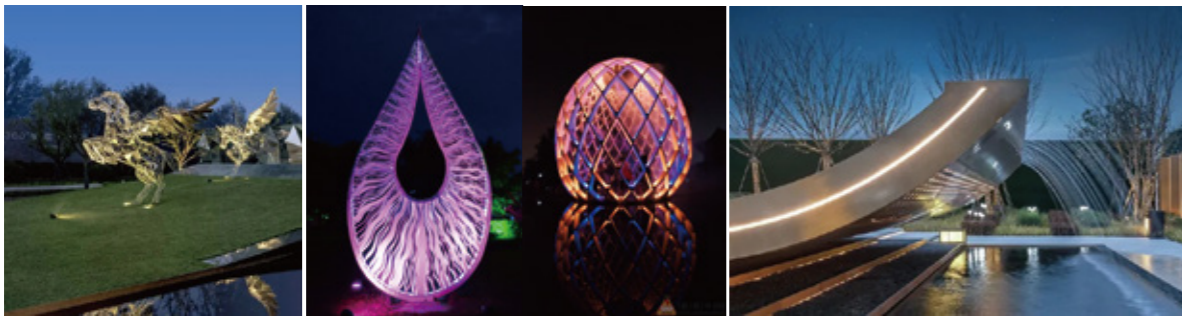

投射照明

对于常见乔木，采用投射灯从主干根部向上投射；对于枝干比较茂盛的植被，采用在枝干之间投射的内透光照明方式。

剪影照明

对于靠墙的组团植被，采用剪影照明方式，借助于邻近的建筑墙面将其照亮，使植物处于半黑暗之中，形成比较明显的光影对比。

剪影照明

通过一些装饰性的景观照明灯具对植物加以修饰和包装，达到夜间的美化观赏作用。

剪影照明

根据商业性质，在草地增加插地性的景观灯和造型灯，增添气氛，给人带来不同的视觉享受。

1.2w点串灯

12w/m软灯带

造型装饰

装饰造型系列

SQUARE SCULPTURE 广场雕塑

雕塑一般坐落在镜面水池或花坛中，用于提高展示区的格调和点缀空间。灯光在夜间重塑其强烈的个性特征与精神文化，使得品牌理念价值有更强的表现力。

广场雕塑照明设计手法

LIGHTING DESIGN TECHNIQUES FOR SQUARE SCULPTURE

以重点照明为主，突出雕塑的主要特征或具有企业文化价值的展示面，表现主次之分。

投射照明

采用埋地式灯具向上投光，局部重点受光的雕塑显得更有质感，通过明暗对比营造立体感。

演绎照明

以雕塑为载体，通过声、光、电投影的高科技手段，呈现雕塑之艺术美感。

轮廓照明

通过嵌入式灯带强化雕塑轮廓，恰到好处的灯光布置成为雕塑的点睛之笔。

广场雕塑照明推荐产品