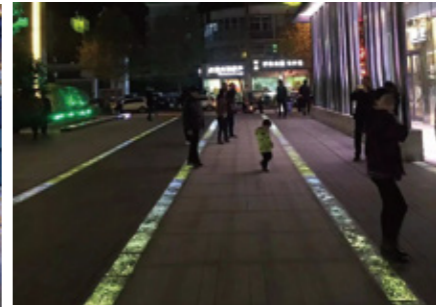

COMMERCIAL STREET FOOTPATH 商业街步道

以点状或线性为主
 采用埋地灯
 按照铺装纹理或形状布置
 引导消费者的活动方向
 同时增添艺术性

增加装饰性灯光
 以投影的形式合理分布
 丰富夜间的灯光效果
 使得整个空间形式多样
 内容饱满

商业街步道夜景照明设计手法 DESIGN TECHNIQUES

选择适合商业定位和风格的草坪灯或庭院灯、嵌入式步道灯
 具有艺术性的基础照明灯具，用于烘托气氛，加强空间照明。