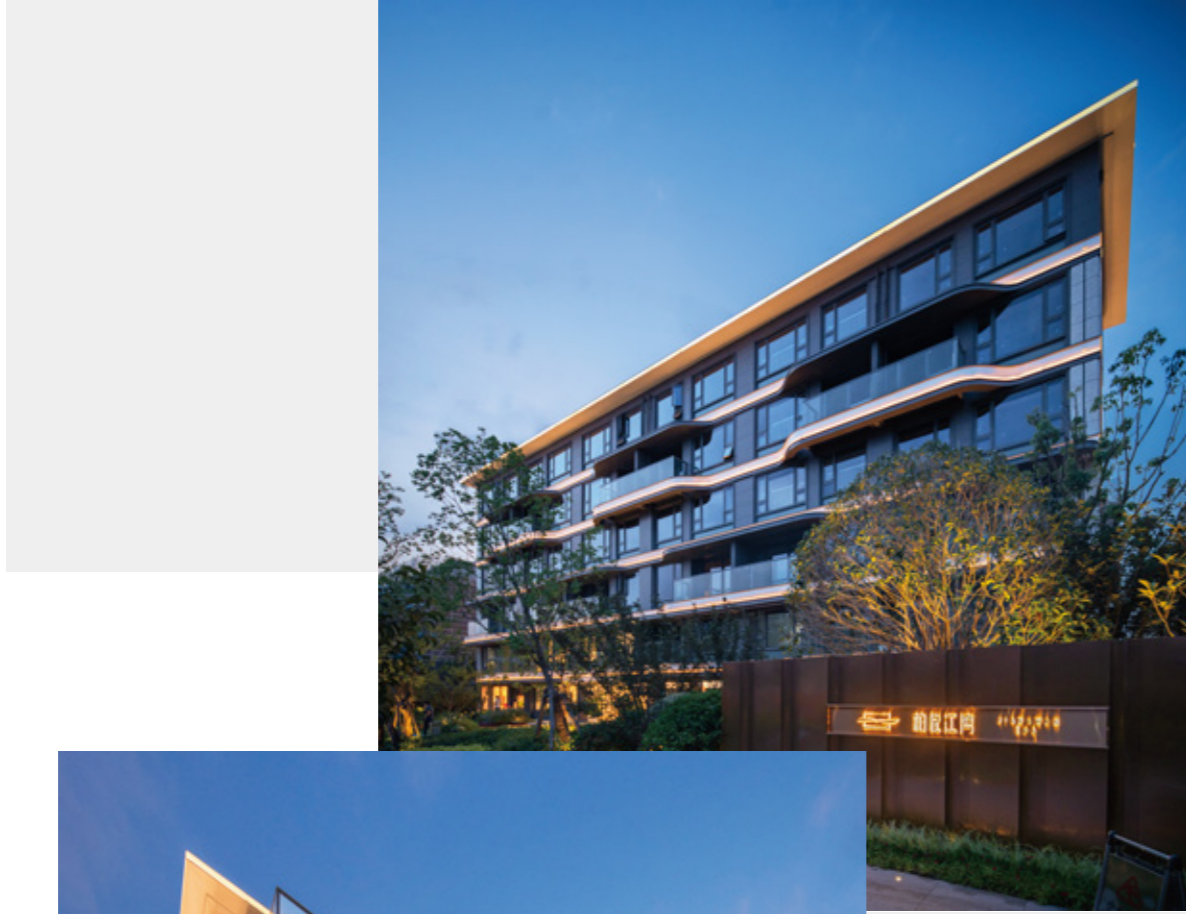

昇辉控股 夜景照明案例

宝山 柏悦江湾

昇辉控股 夜景照明案例

金华 金华湾上前璟府

昇辉控股 夜景照明案例

佛山 广佛里智慧慢城

昇辉控股 夜景照明案例

佛山 南海悦城