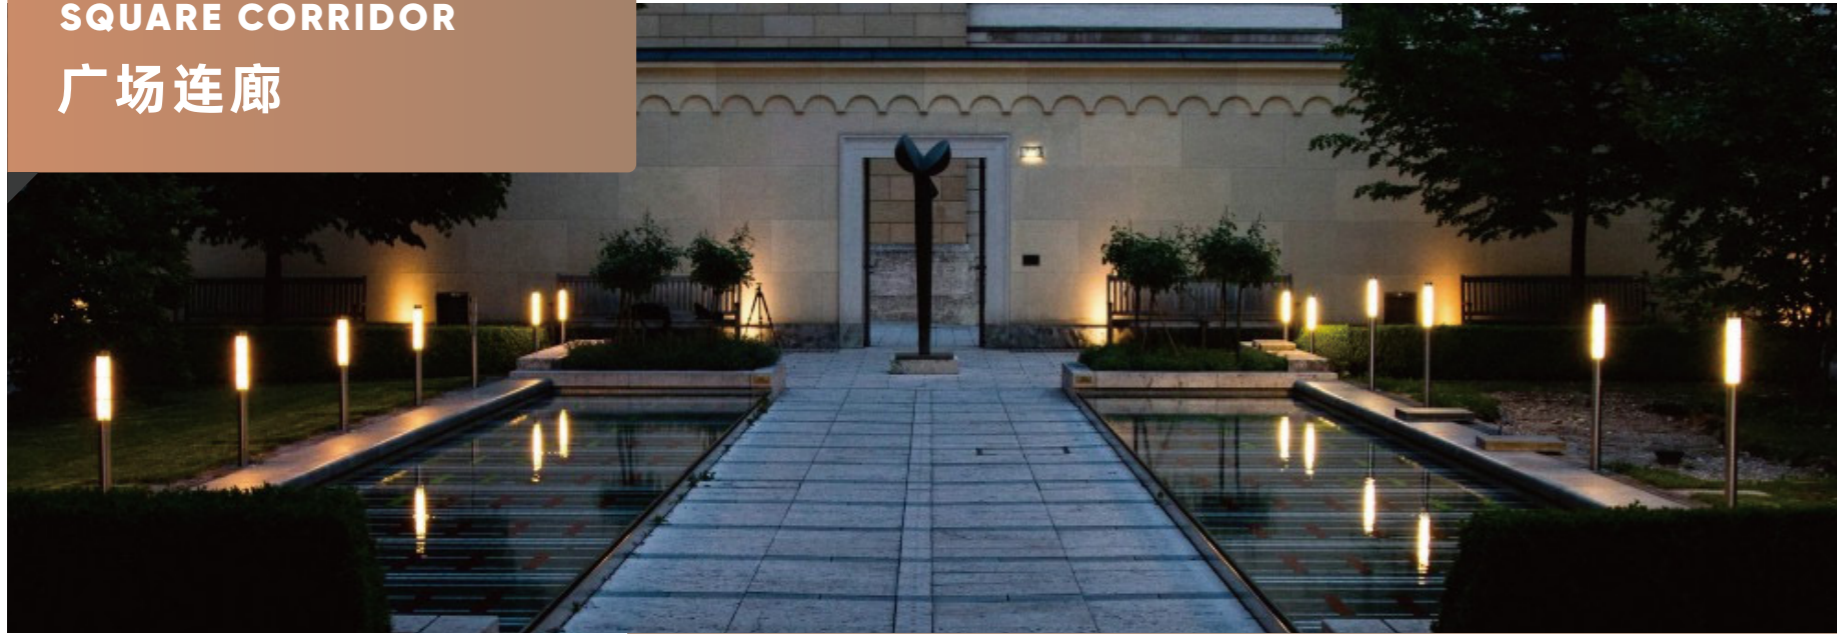

1.2w点串灯

12w/m软灯带

造型装饰

装饰造型系列

SQUARE SCULPTURE 广场雕塑

雕塑一般坐落在镜面水池或花坛中，用于提高展示区的格调和点缀空间。灯光在夜间重塑其强烈的个性特征与精神文化，使得品牌理念价值有更强的表现力。

广场雕塑照明设计手法

LIGHTING DESIGN TECHNIQUES FOR SQUARE SCULPTURE

以重点照明为主，突出雕塑的主要特征或具有企业文化价值的展示面，表现主次之分。

投射照明

采用埋地式灯具向上投光，局部重点受光的雕塑显得更有质感，通过明暗对比营造立体感。

演绎照明

以雕塑为载体，通过声、光、电投影的高科技手段，呈现雕塑之艺术美感。

轮廓照明

通过嵌入式灯带强化雕塑轮廓，恰到好处的灯光布置成为雕塑的点睛之笔。

广场雕塑照明推荐产品

12w/m明装轮廓灯

SQUARE CORRIDOR 广场连廊

连廊有着空间联系及划分作用，成为售楼中心到样板房的连接通道，起到遮阳、防雨和装饰的作用。连廊照明，增加空间延展性，引导夜间漫步。

广场连廊照明设计思路 DESIGN IDEAS

结合连廊的形态特征，以低亮度的点线面灯光为主要的灯光表达形式，安全和舒适优雅是该区域的灯光特色。

投射照明

采用天花射灯等灯具按一定间距排列，提供基础性和装饰性照明。

演绎照明