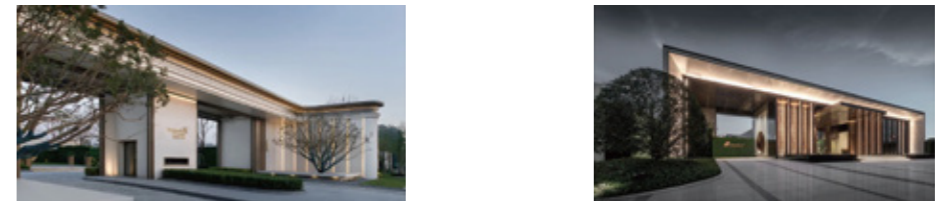

中式门楼照明设计手法 DESIGN TECHNIQUES

中式门楼建筑一般表现为中大型的悬挑屋顶, 这种屋顶形式, 可采用常见的点线面照明形式进行结构特征的渲染; 也可使用埋地投光等照明方式自下而上地打亮屋面下的斗拱和屋身, 追求精美轮廓剪影的效果更显中式建筑艺术的含蓄美。

屋顶与屋身相结合的照明

以屋身为重点的照明

以屋顶为重点的照明

现代门楼照明设计手法 DESIGN TECHNIQUES

在表达现代门楼建筑的灯光时, 充分运用人工光的抑扬、明暗、虚实、隐现、动静以及控制投光角度和范围, 以建立门楼灯光的构图秩序、节奏, 渲染空间的层次效果, 强调视角焦点, 使灯光与建筑物本身达到完美的融合。