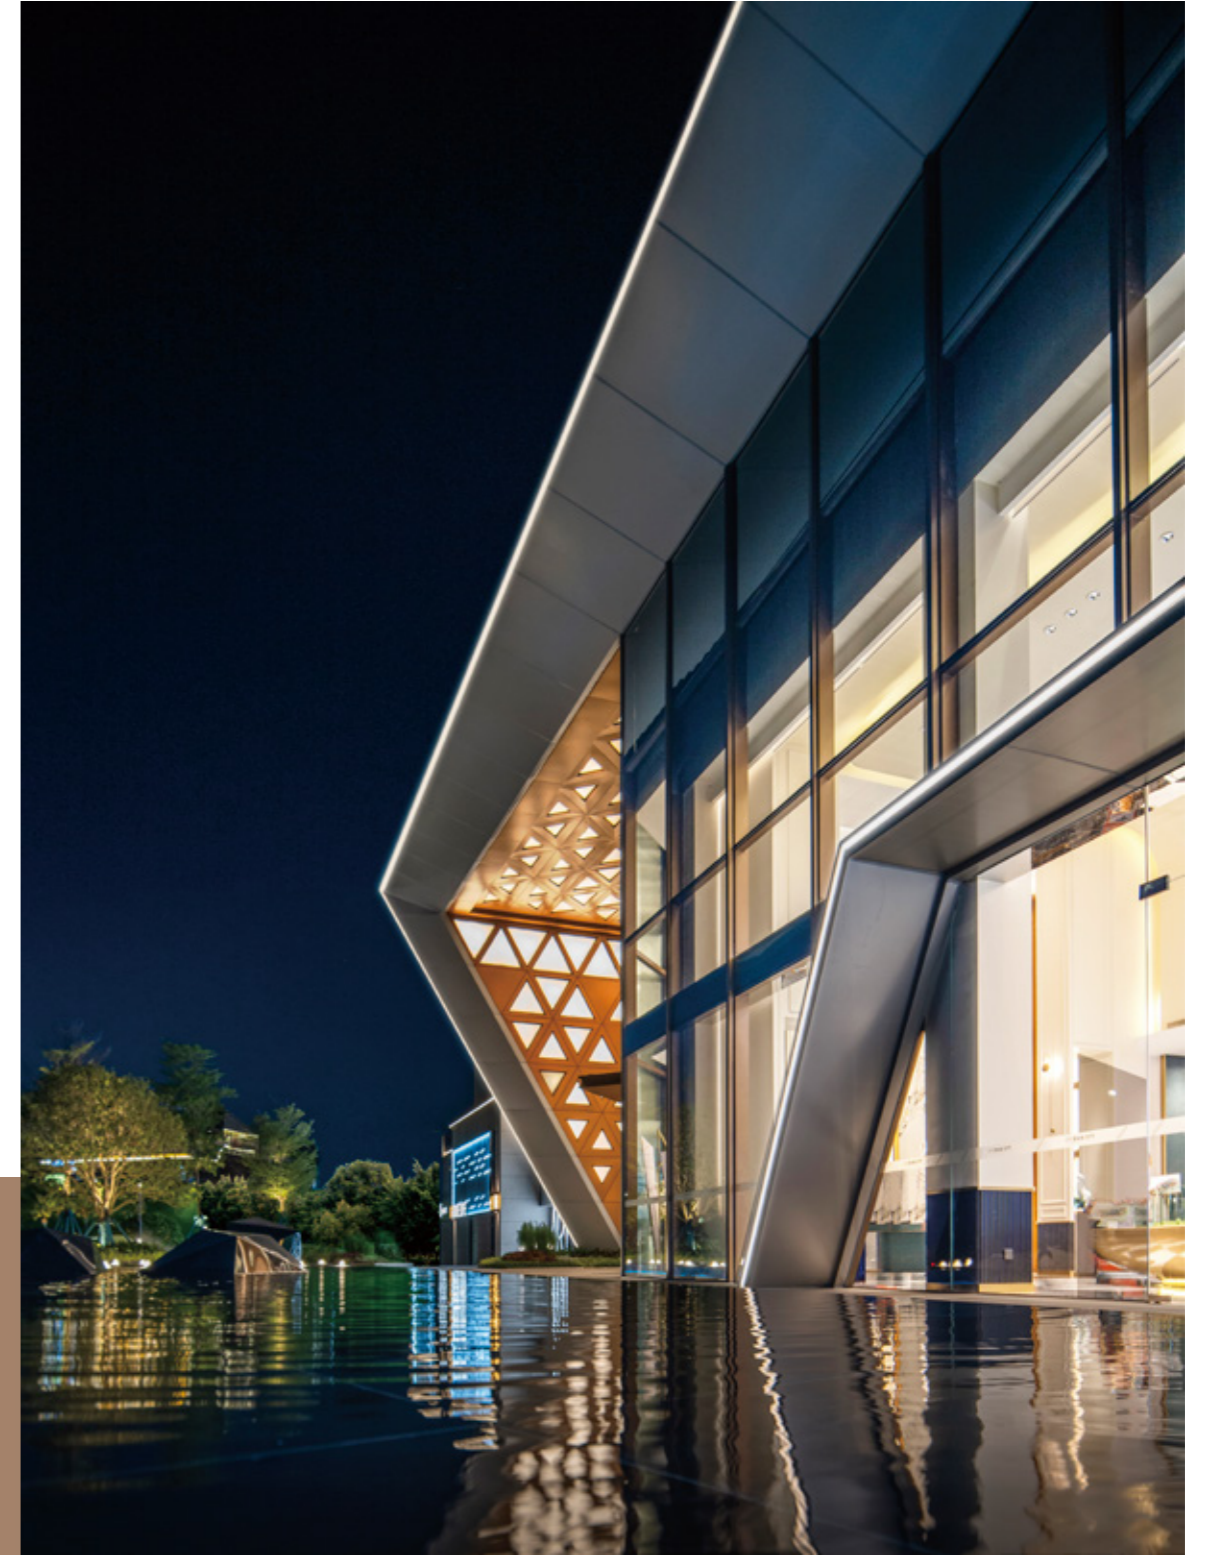

昇辉控股 夜景照明案例

宝山 柏悦江湾

昇辉控股 夜景照明案例

金华 金华湾上前璟府

昇辉控股 夜景照明案例

佛山 广佛里智慧慢城

昇辉控股 夜景照明案例

佛山 南海悦城