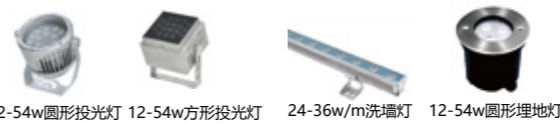

装饰照明

地埋式灯光设计，于夜色中展示建筑结构造型，烘托夜景气氛。

设计思路 DESIGN IDEAS

- 1 别墅照明设计，重点凸显建筑顶部结构
- 2 对其立面结构进行辅助补充，展现建筑立体感
- 3 色温统一，以简洁的灯光，还原建筑复杂的结构和奢华的品质。

住宅楼夜景照明推荐产品 RECOMMENDED PRODUCTS

泛光照明

轮廓照明

点阵装饰照明