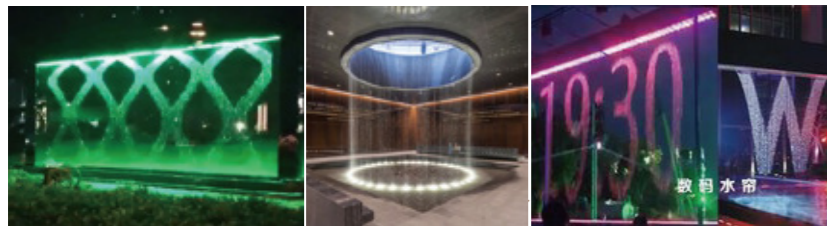

地面装饰照明

1-3w埋地灯 12-18w线性埋地灯 5-40w方形地砖灯 6-25w线性地砖灯 3-20w圆形地砖灯 6-15w弧形地砖灯 15-25w星形地砖灯

基础照明

草坪灯系列

SQUARE WATERSPACE
广场水景

水景照明在园林景观照明中起到重要的作用。利用水对光线的折射、反射、散射效果来营造水体夜景。根据喷泉、叠水等形式，选择与之相适应的照明方式。

广场水景照明设计手法
DESIGN TECHNIQUES