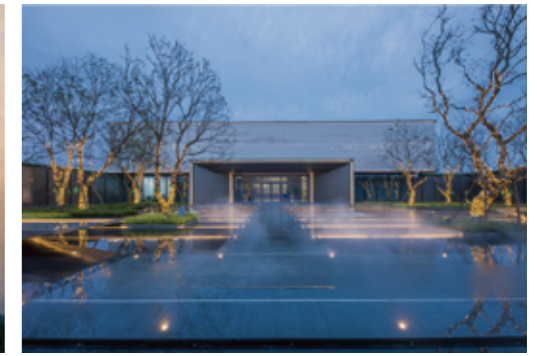

壁灯系列

GARDENS 住宅区园林

住宅区园林照明设计运用手法 DESIGN TECHNIQUES

夜间曲径通幽的空间中，移步换景、亭台水榭、奇石小径，园林最具魅力。应将整体空间环境光弱化，突出重点景观，来表达园林空间与建筑的承起转合。

功能照明

庭院灯

在通道、人行道或小广场等区域，采用庭院灯作为主要照明，简单大气的灯具造型既增加艺术视觉效果，同时也保证夜间行走的安全性。

草坪灯

在绿植附近增添草坪灯作为辅助照明，清晰的效果和优雅的气息，很好的与环境融合，提升空间感。

装饰性照明：

投光灯：

直接照明绿植、雕塑、石头等，达到丰富夜景空间氛围感的作用。

灯串：

采用灯串对绿植进行向上缠绕，凸显绿植造型及挺拔感。

灯带：

运用灯带对绿化造型勾边，凸显园林设计层次和造型。