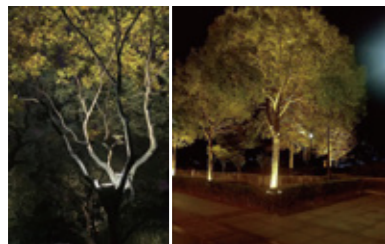

喷泉照明

9-18w喷泉灯 3-36w水下射灯 3-18w水底埋地灯

轮廓照明

12w/m户外软灯带 12w/m暗槽轮廓灯 12w/m明装轮廓灯

SQUARE VEGETATION 广场植被

植被是构成景观的四大要素之一，售楼中心景观绿化一般由绿化带、草地和树木组成。该区域绿植照明不应采用大面积泛光的手法，应有主次和明暗之分，营造植物景观的层次感和空间感。

广场植被照明设计手法 DESIGN TECHNIQUES

投射照明

对于常见乔木，采用投射灯从主干根部向上投射；对于枝干比较茂盛的植被，采用在枝干之间投射的内透光照明方式。

剪影照明

对于靠墙的组团植被，采用剪影照明方式，借助于邻近的建筑墙面将其照亮，使植物处于半黑暗之中，形成比较明显的光影对比。

剪影照明

通过一些装饰性的景观照明灯具对植物加以修饰和包装，达到夜间的美化观赏作用。

剪影照明

根据商业性质，在草地增加插地性的景观灯和造型灯，增添气氛，给人带来不同的视觉享受。