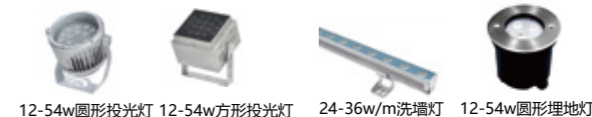

运用点光源对环境进行
点缀,增加建筑的灵动
与科技感。

泛光照明、装饰照明

运用泛光灯对建筑局部进
行照明设计,提升建筑层次
感,突出建筑独特结构。

住宅楼夜景照明推荐产品 RECOMMENDED PRODUCTS

泛光照明

12-54w圆形投光灯 12-54w方形投光灯 24-36w/m洗墙灯 12-54w圆形埋地灯

轮廓照明

12w/m户外软灯带 12w/m暗槽轮廓灯 12w/m明装轮廓灯