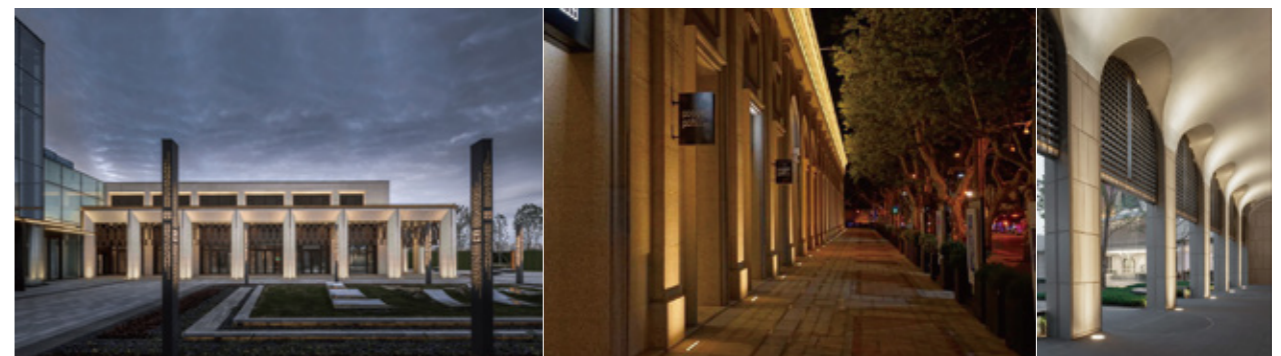

轮廓照明、内透光照明

泛光照明、装饰照明

泛光照明

沿街面中部采用投光灯，洗墙灯、壁灯作为主要灯具，展现建筑质感，打造并强化商业街风格，从而烘托高品质的商业夜间氛围。

泛光照明、内透光照明

装饰照明、内透光照明

泛光照明、装饰照明

商业柱体底部安装地埋灯，增加重点装饰照明。