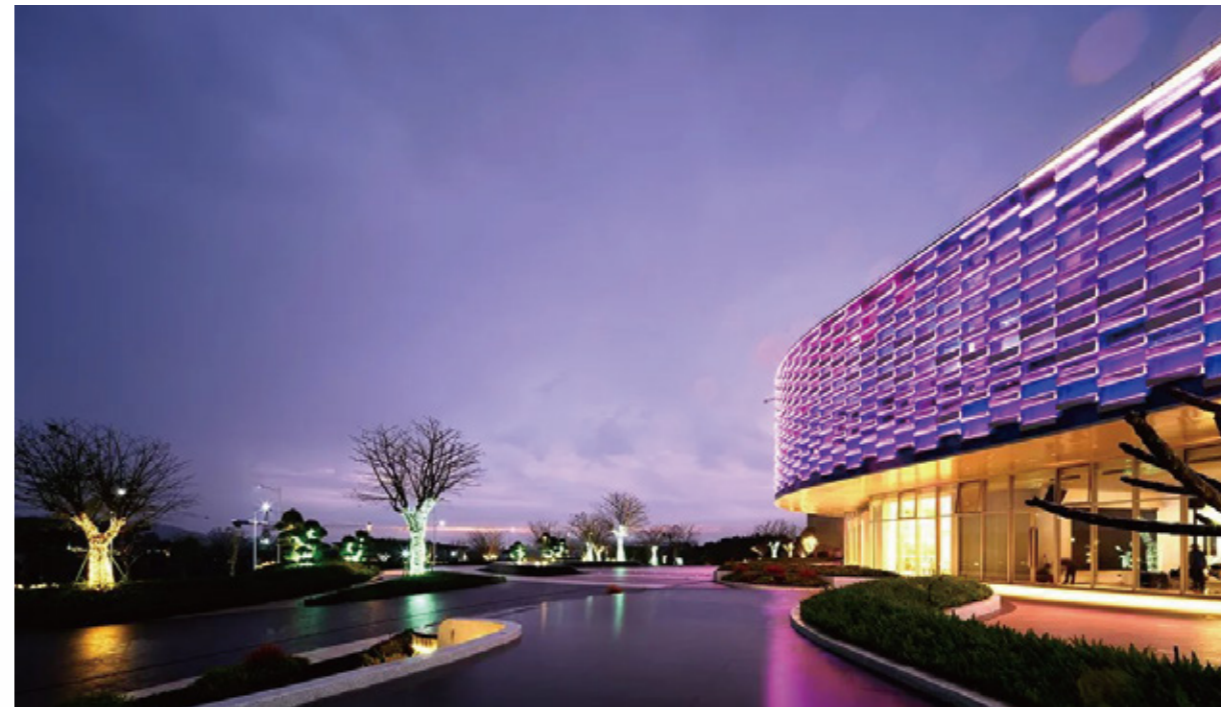

APPRECIATION OF EXCELLENT REAL ESTATE NIGHTSCAPE LIGHTING CASES 优秀地产夜景照明案例赏析

▼ 安徽 半山云庭

光影的搭配，在空间渲染、视觉诱导上形成有明有暗、收放自如的视觉感受。白天树影斑驳；夜晚，以暖光为主，结合多种光源营造温馨的整体基调。

◀ 海南陵水 清水湾直播小镇

景观的水池倒影着建筑的灯光，在迷人的夜晚，显得愈发璀璨；建筑的灯光在夜晚动态变换，以蓝紫为主调，体现科技时尚的主题。