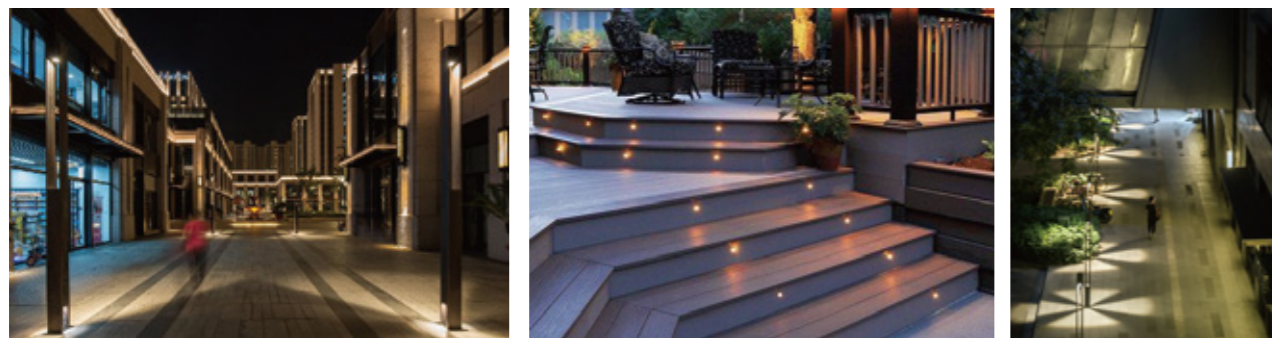

COMMERCIAL STREET FOOTPATH 商业街步道

以点状或线性为主
 采用埋地灯
 按照铺装纹理或形状布置
 引导消费者的活动方向
 同时增添艺术性

增加装饰性灯光
 以投影的形式合理分布
 丰富夜间的灯光效果
 使得整个空间形式多样
 内容饱满

商业街步道夜景照明设计手法 DESIGN TECHNIQUES

选择适合商业定位和风格的草坪灯或庭院灯、嵌入式步道灯
 具有艺术性的基础照明灯具，用于烘托气氛，加强空间照明。