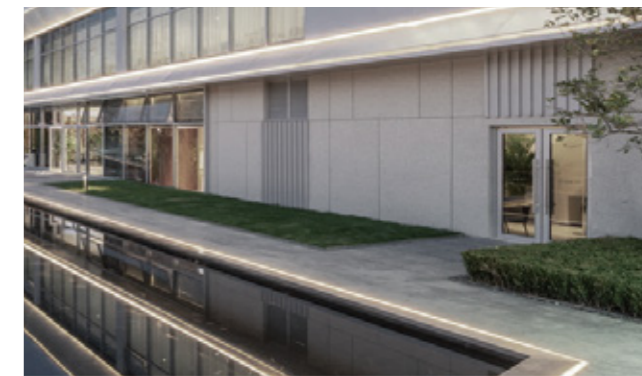

底部
装饰照明、内透光照明

以内透光为主，可适当加地埋灯点缀墙面，以及一层吊顶可配备天花射灯等强化装饰效果。